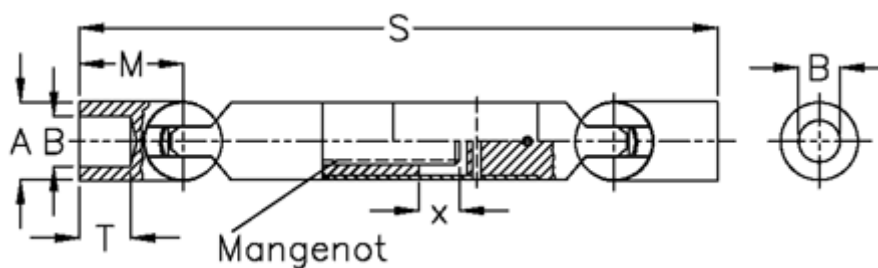

Varenummer: 078651003  
Beskrivelse: Kugleled med udtræk 0.865.100.003  
s=630 x=180 boring 40

## Mål

A	= 65
B H7	= 40
M	= 95.0
Mangenot	= 6x36x42
MD max. Nm	= 700
s	= 630
T	= 46
x	= 180